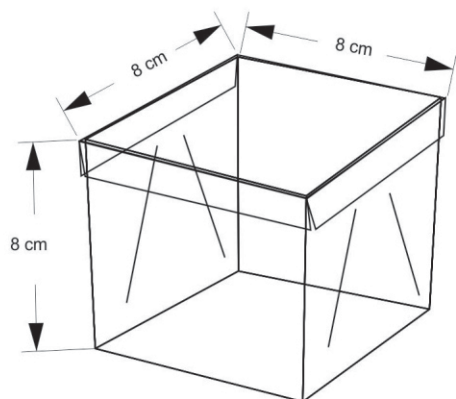

Mega Box 1

* Opcional Berço p/ 4 doces
Matéria Prima - PET (politereftalato de etila)
Fundo e Tampa montados separadamente
Pacote com 20 unidades

Mega Box 2

* Não acompanha Berço p/ Doces
Matéria Prima - PET (politereftalato de etila)
Fundo e Tampa acoplados
Pacote com 20 unidades

Mega Box 3

* Opcional Berço p/ 8 doces
Matéria Prima - PET (politereftalato de etila)
Fundo e Tampa montados separadamente
Pacote com 20 unidades

* Opcional Berço p/ 6 doces
Matéria Prima - PET (politereftalato de etila)
Fundo e Tapa montados separadamente
Pacote com 20 unidades

Mega Box 4

* Não acompanha Berço p/ Doces
Matéria Prima - PET (politereftalato de etila)
Fundo e Tapa acoplados
Pacote com 20 unidades

Mega Box 5

* Opcional Berço p/ 16 doces
Matéria Prima - PET (politereftalato de etila)
Fundo e Tapa montados separadamente
Pacote com 20 unidades